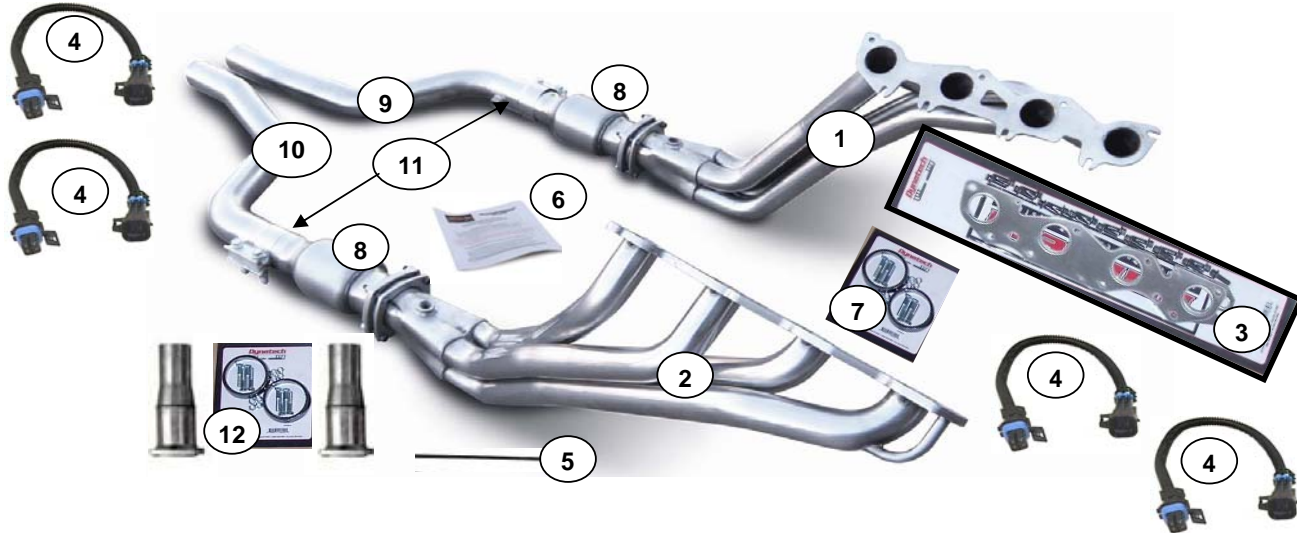

724-73310

Item#	Part#	Desc.	Qty
1	724-73311	HEADER, LEFT SIDE, 5.7 HEMI	1
2	724-73312	HEADER, RIGHT SIDE, 5.7 HEMI	1
3	794-10003	GASKET KIT	1
4	788-84331	O2 SENSOR EXTENSION 16"	2
<i>Not Shown</i>	794-00115	OIL DIPSTICK SPACER	2
5	794-20950	FIR-TREE WIRE TIE	2
6	LIT887	INSTRUCTIONS	1

724-73320 & 724-73330

7	794-00842	DONUT GASKET KIT 3.0	1
8	779-30025	2.50" POWERCAT CONVERTER	2
9	781-73301	LEFT INTERIM TUBE	1
10	781-73302	RIGHT INTERIM TUB	1
4	788-84331	O2 SENSOR EXTENSION 16"	2
11	789-70250	2.5" BAND CLAMP	2
5	794-20950	FIR-TREE WIRE TIE	4
12**	791-09525**	CAT-DELETE TUBE SET	1

** Kit includes Donut Gasket Kit Part# 794-00842

Complete "Cat Delete"