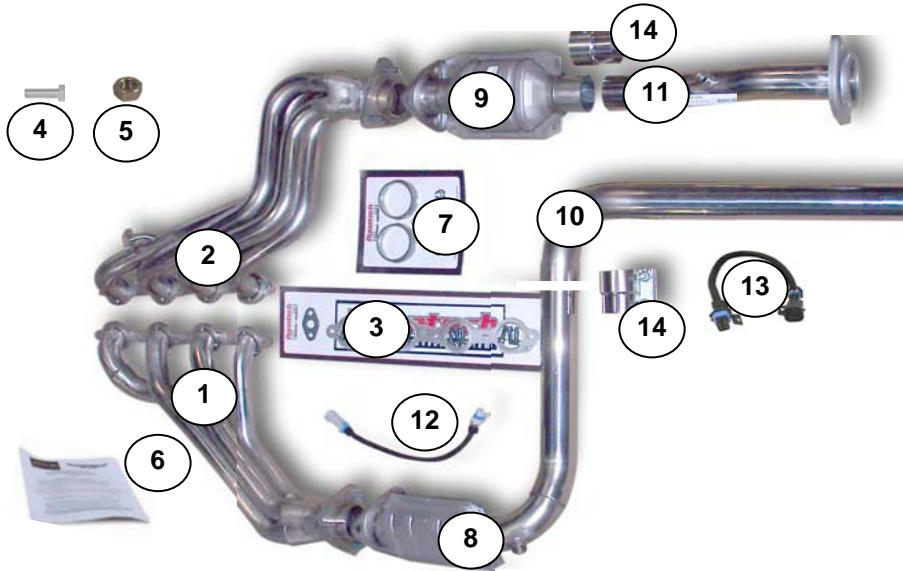

6.0 Liter
1999-2006 GM Truck, SUV & H2 Hummer
715-84110, 715-84220 & 715-84230

715-84110			
Item#	Part#	Desc.	Qty
1	715-84111	HEADER, LEFT SIDE	1
2	715-84112	HEADER, RIGHT SIDE	1
3	794-30004	GASKET KIT	1
4	794-00234	BOLT BUTTON SOC CAP SCRE	1
5	794-00235	NUT/TRI LOCK NUT 3/8-15	1
6	LIT996	INSTRUCTIONS	1

715-84220 & 715-84230			
Item#	Part#	Desc.	Qty
7	794-00840	DONUT GASKET KIT 2.50 TR	1
8	781-84137	CROSS OVER WITH CAT	1
9	779-25011	CATALYTIC CONVERTER RIGHT	1
10	781-84101	LEFT SIDE REAR TUBE	1
11	781-84102	RIGHT SIDE REAR TUBE	1
12	788-63531	O2 EXTENSION CABLE	1
13	788-73830	O2 EXTENSION CABLE 14"	1
14	789-70250	2.5" BAND CLAMP	2
6	LIT996	INSTRUCTIONS	1