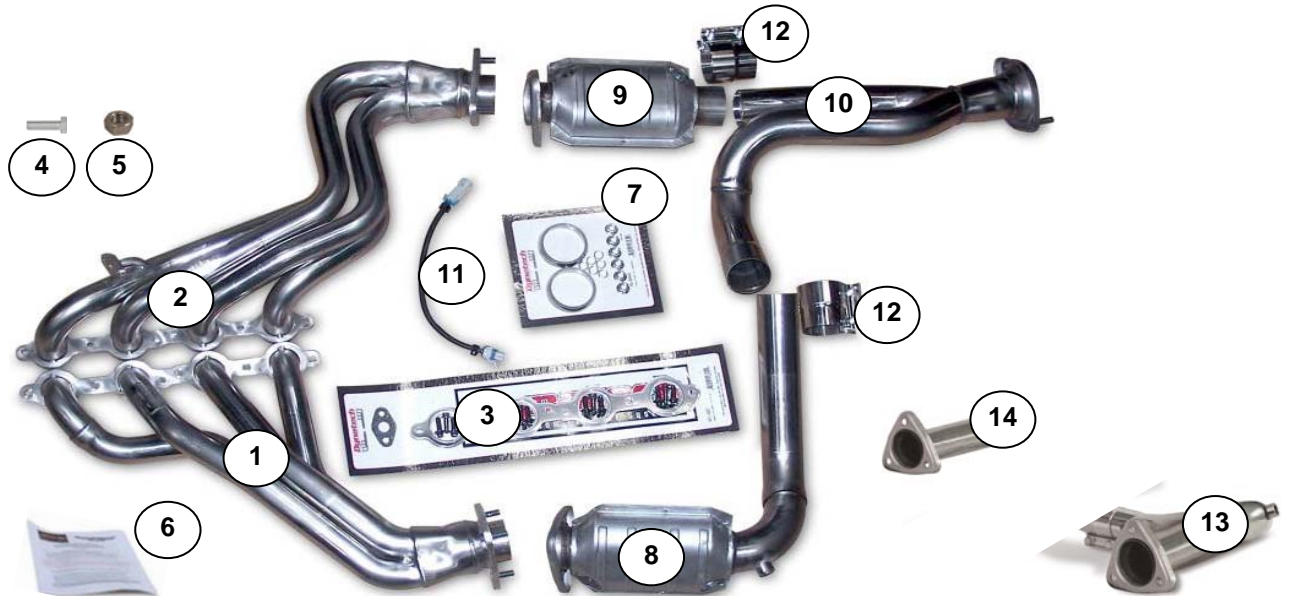

4.8 & 5.3 Liter
1999-2006 GM Truck & SUV
715-84110, 715-84120 & 715-84130

715-84110

Item#	Part#	Desc.	Qty
1	715-84111	HEADER, LEFT SIDE	1
2	715-84112	HEADER, RIGHT SIDE	1
3	794-30004	GASKET KIT	1
4	794-00234	BOLT BUTTON SOC CAP SCRE	1
5	794-00235	NUT/TRI LOCK NUT 3/8-15	1
6	LIT996	INSTRUCTIONS	1

715-84120 & 715-84130

7	794-00841	DONUT GASKET KIT 2.5	1
8	781-84135	CROSS OVER WITH CAT	1
9	779-25012	CATALYTIC CON., RIGHT SIDE	1
10	781-84136	"Y" PIPE	1
11	788-73830	O2 SENSOR EXTENSION 14"	1
12	789-70250	2.5" BAND CLAMP	2
13	781-84110	CAT-DELETE L. SIDE CROSS OVE	1
14	91-130250	CAT-DELETE RIGHT SIDE TUBE	1
6	LIT996	INSTRUCTIONS	1