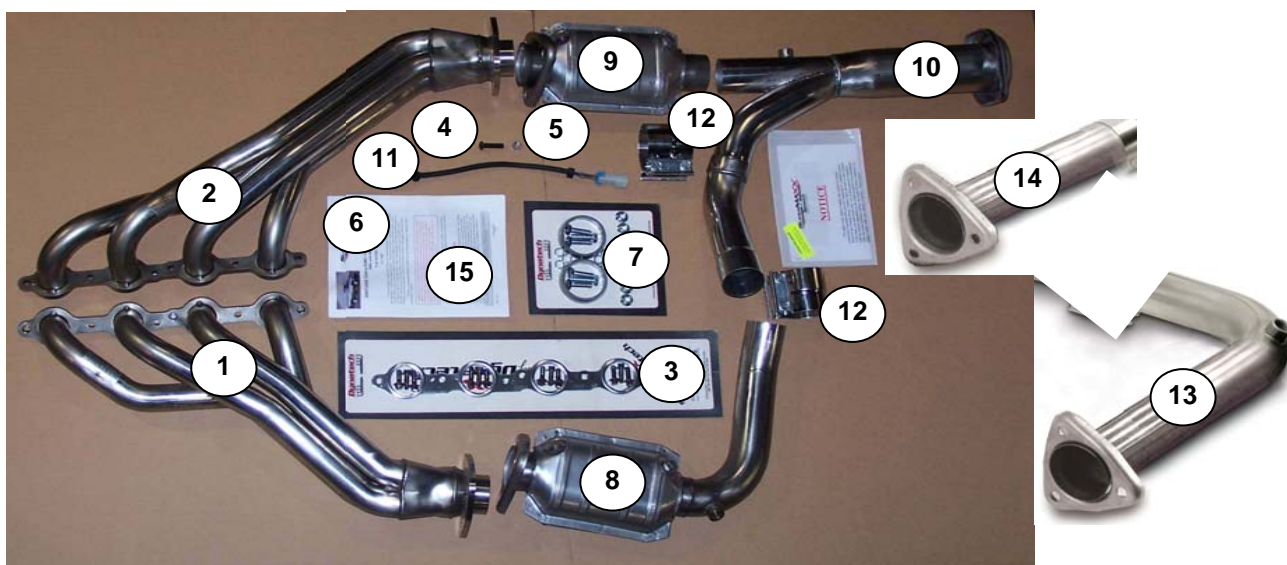

6.2 Liter
2007-2009 H2 HUMMER
715-14110, 715-14320 & 715-14330

715-14110

Item#	Part#	Desc.	Qty
1	715-14111	HEADER, LEFT SIDE	1
2	715-14112	HEADER, RIGHT SIDE	1
3	794-30000	GASKET KIT	1
4	794-00234	BOLT BUTTON SOC CAP SCRE	1
5	794-00235	NUT/TRI LOCK NUT 3/8-15	1
6	LIT1006	INSTRUCTIONS	1

715-14320 & 715-14330

7	794-00841	DONUT GASKET KIT 2.5"	1
8	780-14135	CROSS OVER WITH CAT	1
9	779-25013	CATALYTIC CON, RIGHT SIDE	1
10	780-14136	"Y" PIPE	1
11	788-73830	O2 SENSOR EXTENSION 14"	1
12	789-70250	2.5" BAND CLAMP	2
13	81-141350C	CAT-DELETE CROSS OVER	1
14	91-110250	CAT-DELETE TUBE	1
15	LIT1009	INSTRUCTIONS	1