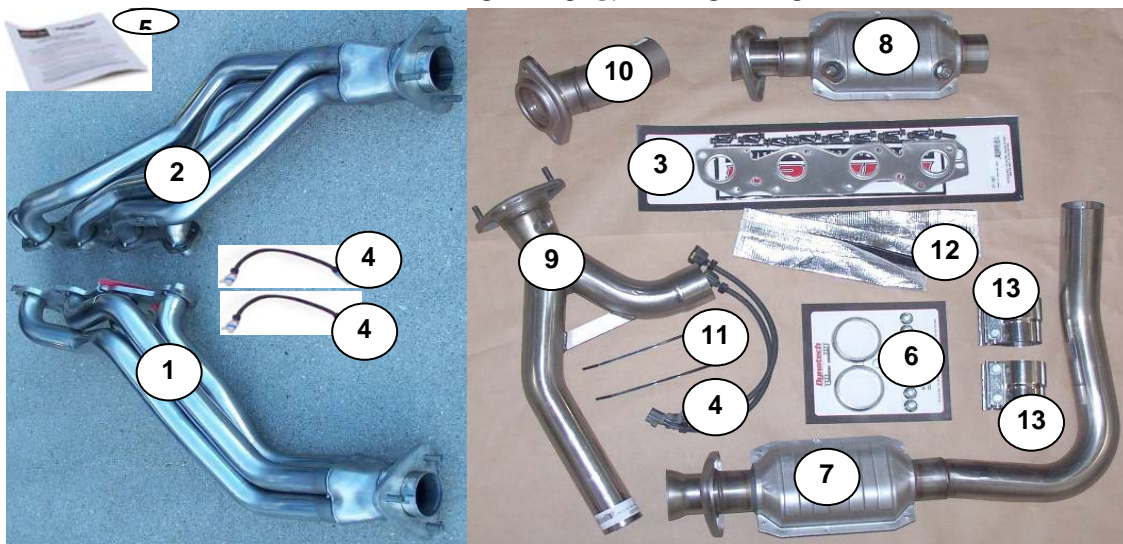

724-84410

Item#	Part#	Desc.	Qty
1	724-84411	HEADER LEFT SIDE	1
2	724-84412	HEADER , RIGHT SIDE	1
3	794-10003	GASKET KIT	1
4	788-84331	O2 SENSOR EXT 16"	2
5	LIT997	INSTRUCTIONS	1

724-84420

6	60-00841	DONUT GASKET KIT 2.5	1
7	81-843320XO	CROSSOVER W/CAT LEFT SIDE	1
8	79-250250MR	CATALYTIC CON, RIGHT SIDE	1
9	81-843320Y	Y-PIPE	1
10	81-843320FE	FLANGED EXTENSION	1
11	60-200950	FIR-TREE WIRE TIE	2
12	88-843300	HEAT SHIELD	2
4	788-84331	O2 SENSOR EXT 16"	2
13	89-702500	2.5" BAND CLAMP	2
5	LIT997	INSTRUCTIONS	1