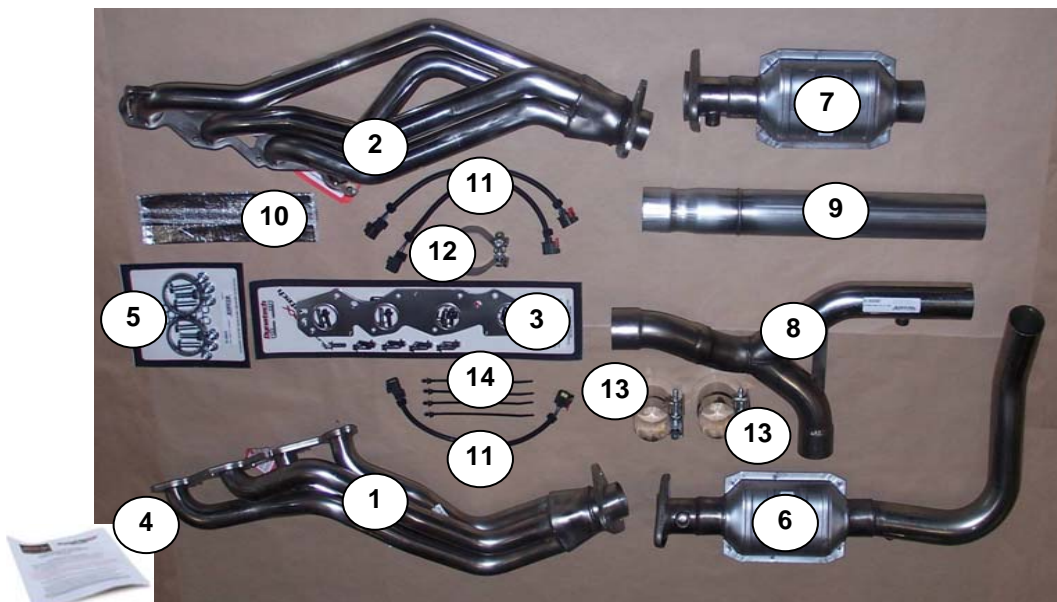

724-84710

Item#	Part#	Desc.	Qty
1	724-84411	HEADER, LEFT SIDE	1
2	724-84412	HEADER, RIGHT SIDE	1
3	794-10003	GASKET KIT	1
4	LIT1007	INSTRUCTIONS	1

724-84720

5	794-00840	DONUT GASKET KIT 2.50	1
6	781-84341	CROSSOVER W/CAT, LEFT SIDE	1
7	779-25014	CATALYTIC CON, RIGHT SIDE	1
8	81-843365Y	Y-PIPE	1
9	81-843365	EXTENTION TUBE	1
10	788-84300	HEAT SHIELD	1
11	788-84331	02 SENSOR EXT 16"	3
12	789-60275	CLAMP SINGLE BOLT 2.75X1	1
13	789-70250	2.5" BAND CLAMP	2
14	794-20950	FIR-TREE WIRE TIE	4
4	LIT1007	INSTRUCTIONS	1