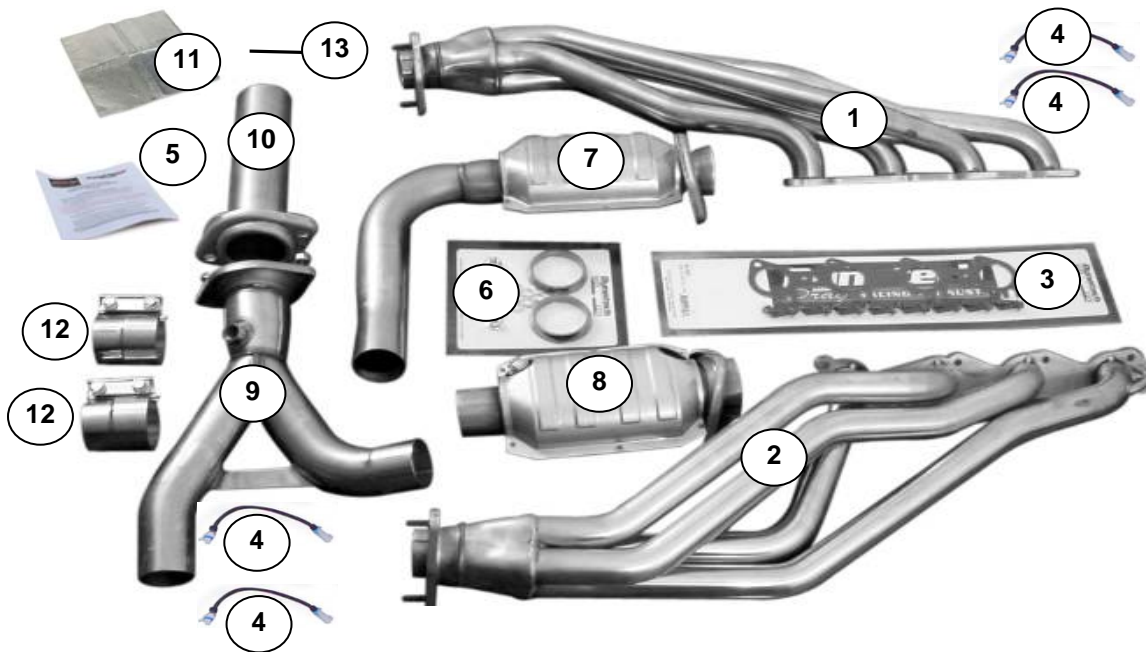

724-84310

Item#	Part#	Desc.	Qty
1	724-84311	HEADER, LEFT SIDE	1
2	724-84312	HEADER, RIGHT SIDE	1
3	794-10003	GASKET KIT	1
4	788-84331	O2 SENSOR EXT 16"	2
5	LIT993	INSTRUCTIONS	1

724-84320

6	794-00841	DONUT GASKET KIT 2.5	1
7	781-84335	CROSSOVER W/CAT	1
8	779-25010	CATALYTIC CON, RIGHT SIDE	1
9	781-84336	Y-PIPE	1
10	781-84310	FLANGED EXTENSION	1
11	788-84300	HEAT SHIELD	1
4	788-84331	O2 SENSOR EXT 16"	2
12	789-70250	2.5" BAND CLAMP	2
13	794-20950	FIR-TREE WIRE TIE	2
5	LIT993	INSTRUCTIONS	1