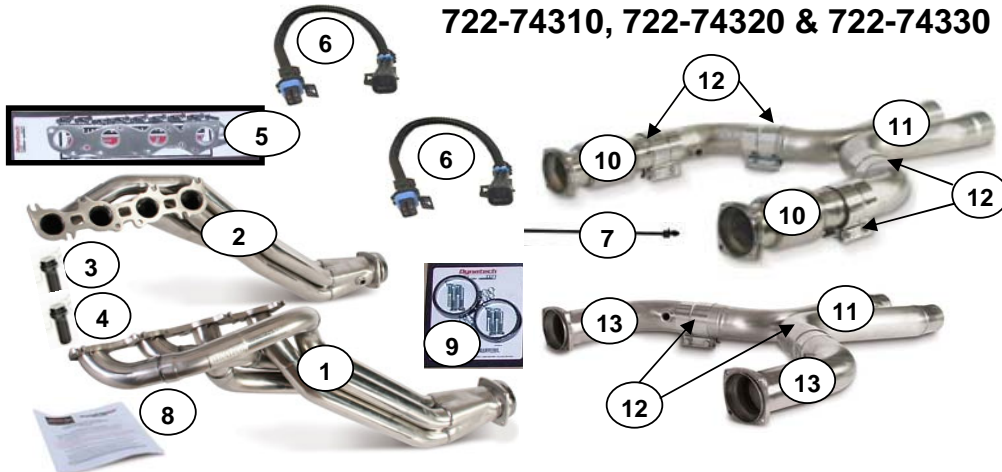

**2011 Mustang
722-74310, 722-74320 & 722-74330**

722-74310

Item#	Part#	Desc.	Qty
1	722-74313	HEADER, LEFT SIDE	1
2	722-74314	HEADER, RIGHT SIDE	1
3 (each)	0000194	HEADER BOLT 10MM-1.25 X 3	16
4 (each)	794-00107	HEADER BOLT 10MM-1.5 X 3	16
5	64-40000	GASKET KIT	2
6	788-74310	O2 SENSOR EXTENSION	2
7	794-20950	FIR-TREE WIRE TIE	3
8	LIT1023	INSTRUCTIONS	1

722-74320 & 722-74330

9	794-00842	DONUT GASKET KIT 3.0	1
10	0000246	POWERCAT ASSY	1
11	0000243	X-PIPE ASSY	1
12	789-70300	3.00" BAND CLAMP	2
8	LIT1023	INSTRUCTIONS	1
13	78174330	CAT-DELETE TUBE	2

Individual components
needed for a "Cat Delete"
conversion