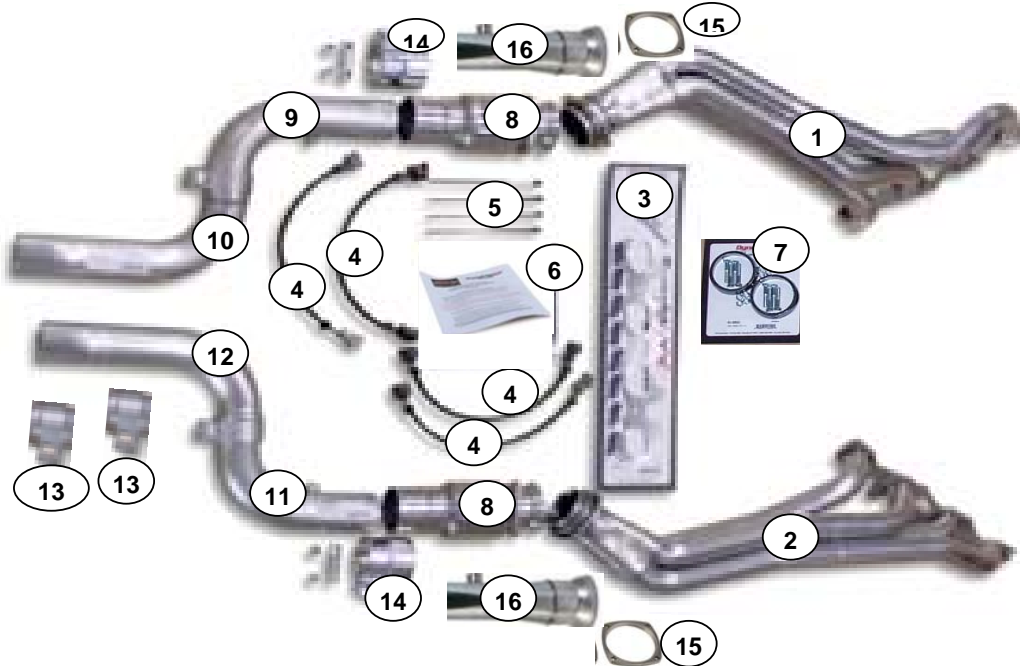

728-73310

Item#	Part#	Desc.	Qty
1	728-73311	HEADER, LEFT SIDE 6.1 / 6.4	1
2	728-73312	HEADER, RIGHT SIDE 6.1 / 6.4	1
3	794-10004	GASKET KIT	1
4	788-84331	O2 SENSOR EXTENSION 16"	2
5	794-20950	FIR-TREE WIRE TIE	2
6	LIT887	INSTRUCTIONS	1

728-73320 & 728-73330

7	794-00842	DONUT GASKET KIT 3.0	1
8	779-30027	2.75" POWERCAT CONVERTER	2
9	781-83310	INTERIM TUBE / LEFT FRONT	1
10	781-83311	INTERIM TUBE / LEFT REAR	1
11	781-83312	INTERIM TUBE / RIGHT FRONT	1
12	781-83313	INTERIM TUBE / RIGHT REAR	1
4	788-84331	O2 SENSOR EXTENSION 16"	2
13	789-60275	CLAMP SINGLE BOLT 2.75X1	2
14	789-70275	2.75" BAND CLAMP	2
5	794-20950	FIR-TREE WIRE TIE	2
6	LIT887	INSTRUCTIONS	1
15	796-30801	4 BOLT CLAMPING FLANGE	2
16	91-095275	CAT-DELETE TUBE	2

Individual components needed for a "Cat Delete" conversion