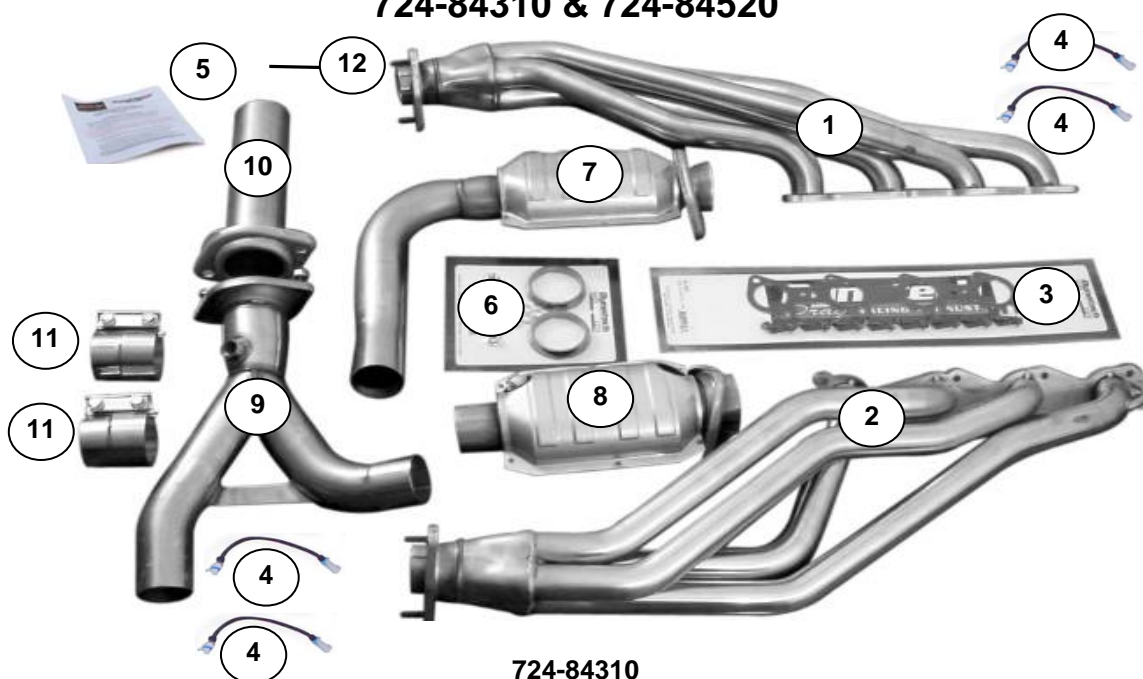

724-84310

Item#	Part#	Desc.	Qty
1	724-84311	HEADER, LEFT SIDE	1
2	724-84312	HEADER, RIGHT SIDE	1
3	794-10003	GASKET KIT	1
4	788-84331	O2 SENSOR EXT 16"	2
5	LIT993	INSTRUCTIONS	1

724-84520

6	794-00841	DONUT GASKET KIT 2.5	1
7	781-84339	CROSSOVER W/CAT, LEFT SIDE	1
8	779-25010	CATALYTIC CON, RIGHT SIDE	1
9	781-84340	Y-PIPE	1
10	781-84313	FLANGED EXTENSION	1
4	788-84331	O2 SENSOR EXT 16"	2
11	789-70250	2.5" BAND CLAMP	2
12	794-20950	FIR-TREE WIRE TIE	2
5	LIT993	INSTRUCTIONS	1