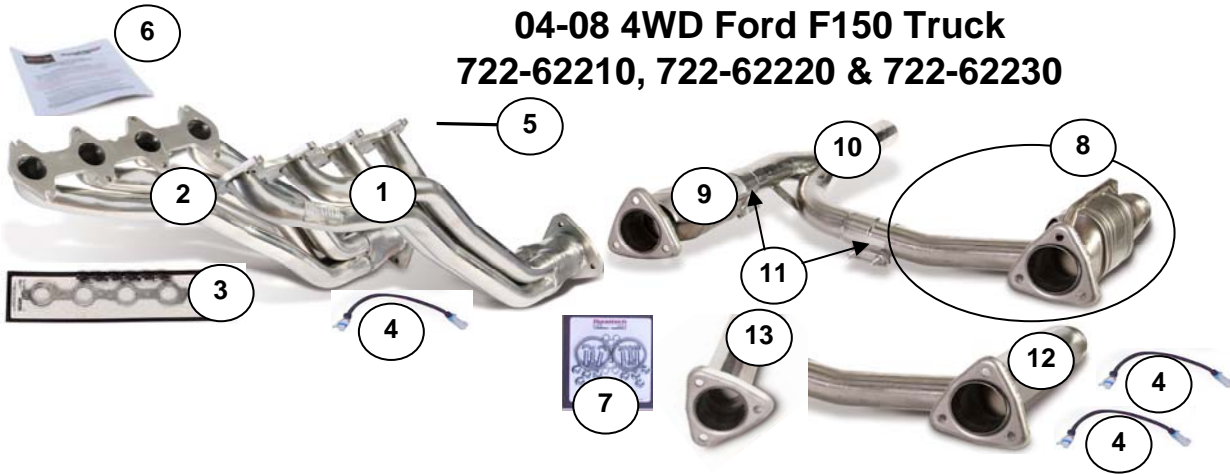

**04-08 4WD Ford F150 Truck
722-62210, 722-62220 & 722-62230**

722-62210

Item#	Part#	Desc.	Qty
1	722-62211	HEADER, LEFT SIDE	1
2	722-62212	HEADER, RIGHT SIDE	1
3	794-70002	GASKET KIT 4.6	1
4	788-84220	O2 SENSOR EXT 18" FORD F	1
5	794-20950	FIR-TREE WIRE TIE	2
6	LIT882	INSTRUCTIONS	1

722-62220 & 722-62230

7	794-00840	DONUT GASKET KIT 2.50	1
8	781-62235	CROSSOVER TUBE WITH CAT	1
9	779-25011	CATALYTIC CON, RIGHT SIDE	1
10	781-62236	Y-PIPE	1
4	788-84220	O2 SENSOR EXT 18"	2
11	789-70250	2.5" BAND CLAMP	2
5	794-20950	FIR-TREE WIRE TIE	3
12	781-62210	CAT-DELETE CROSSOVER TUBE	1
13	91-130250	CAT-DELETE TUBE, RIGHT SIDE	1
6	LIT882	INSTRUCTIONS	1