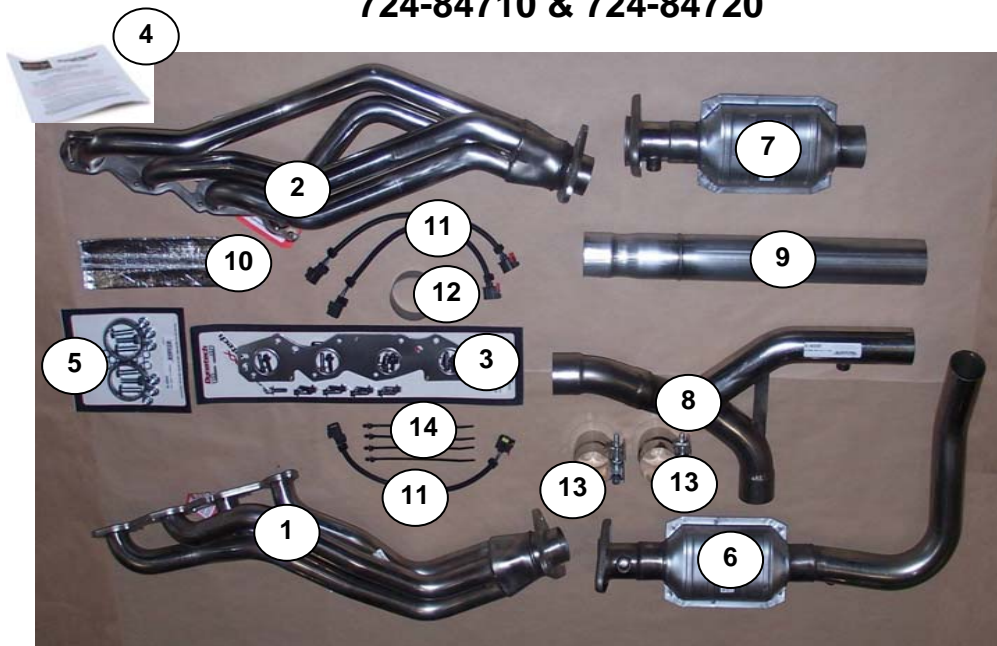

5.7 Hemi
06 - 08 Dodge Ram 4WD
724-84710 & 724-84720

724-84710

Item#	Part#	Desc.	Qty
1	724-84411	HEADER, LEFT SIDE	1
2	724-84412	HEADER, RIGHT SIDE	1
3	794-10003	GASKET KIT	1
4	LIT1007	INSTRUCTIONS	1

724-84720

5	794-00840	DONUT GASKET KIT 2.50	1
6	781-84341	CROSSOVER W/CAT, LEFT SIDE	1
7	779-25014	CATALYTIC CON, RIGHT SIDE	1
8	81-843365Y	Y-PIPE	1
9	81-843365	EXTENSION TUBE	1
10	788-84300	HEAT SHIELD	1
11	788-84331	O2 SENSOR EXT 16"	3
12	789-60275	CLAMP SINGLE BOLT 2.75X1	1
13	789-70250	2.5" BAND CLAMP	2
14	794-20950	FIR-TREE WIRE TIE	4
4	LIT1007	INSTRUCTIONS	1