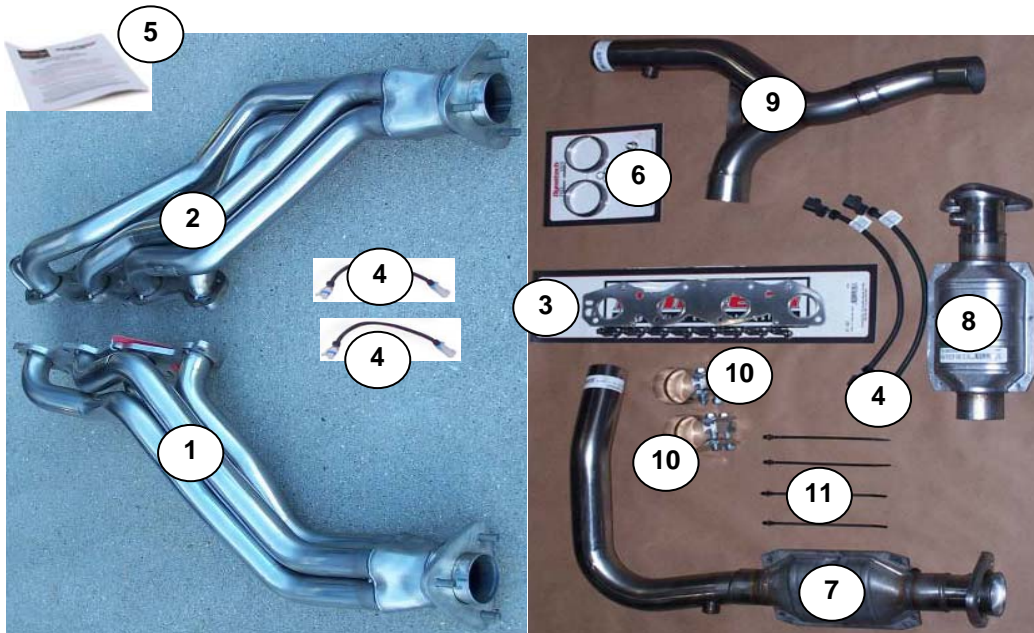

724-84410

Item#	Part#	Desc.	Qty
1	724-84411	HEADER, LEFT SIDE	1
2	724-84412	HEADER, RIGHT SIDE	1
3	794-10003	GASKET KIT	1
4	788-84331	O2 SENSOR EXT 16"	2
5	LIT997	INSTRUCTIONS	1

724-84620

6	794-00840	DONUT GASKET KIT 2.50	1
7	781-84341	CROSSOVER W/CAT, LEFT SIDE	1
8	779-25014	CATALYTIC CON, RIGHT SIDE	1
9	81-843365Y	Y-PIPE	1
4	788-84331	O2 SENSOR EXT 16"	2
10	789-70250	2.5" BAND CLAMP	2
11	794-20950	FIR-TREE WIRE TIE	4
5	LIT997	INSTRUCTIONS	1