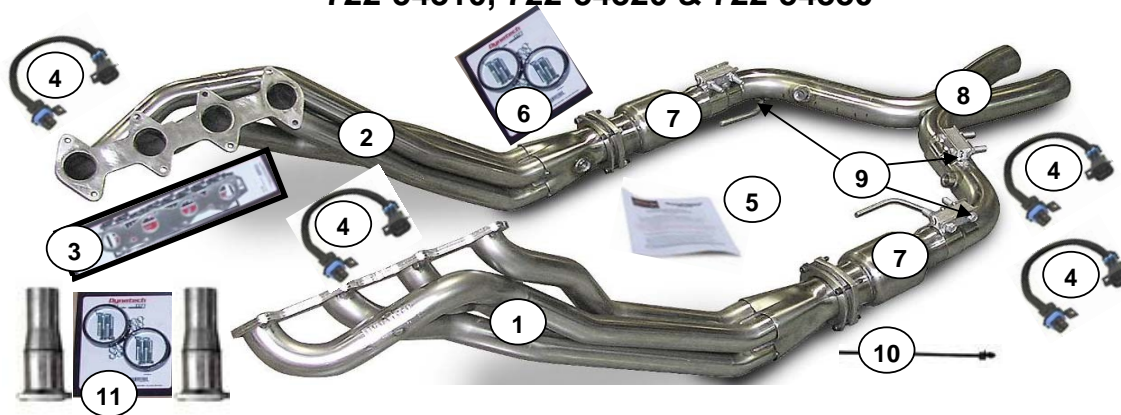

**2005-10 Mustang
722-54310, 722-54320 & 722-54330**

722-54310

Item#	Part#	Desc.	Qty
1	722-54311	HEADER, LEFT SIDE	1
2	722-54312	HEADER, RIGHT SIDE	1
3	794-70002	GASKET KIT	1
4	788-84220	O2 SENSOR EXTENSION 18"	2
5	LIT884	INSTRUCTIONS	1

722-54320 & 722-54330

6	794-00842	DONUT GASKET KIT 3.0	1
7	779-30025	2.50" POWERCAT CONVERTER	2
8	780-41928	X-PIPE	1
4	788-84220	O2 SENSOR EXTENSION 18"	2
9	789-70250	2.5" BAND CLAMP	3
10	794-20950	FIR-TREE WIRE TIE	4
5	LIT884	INSTRUCTIONS	1
11**	791-09525**	CAT-DELETE TUBE SET	1

** Kit includes Dounut Gasket Kit Part# 794-00842

Complete "Cat Delete"
Kit