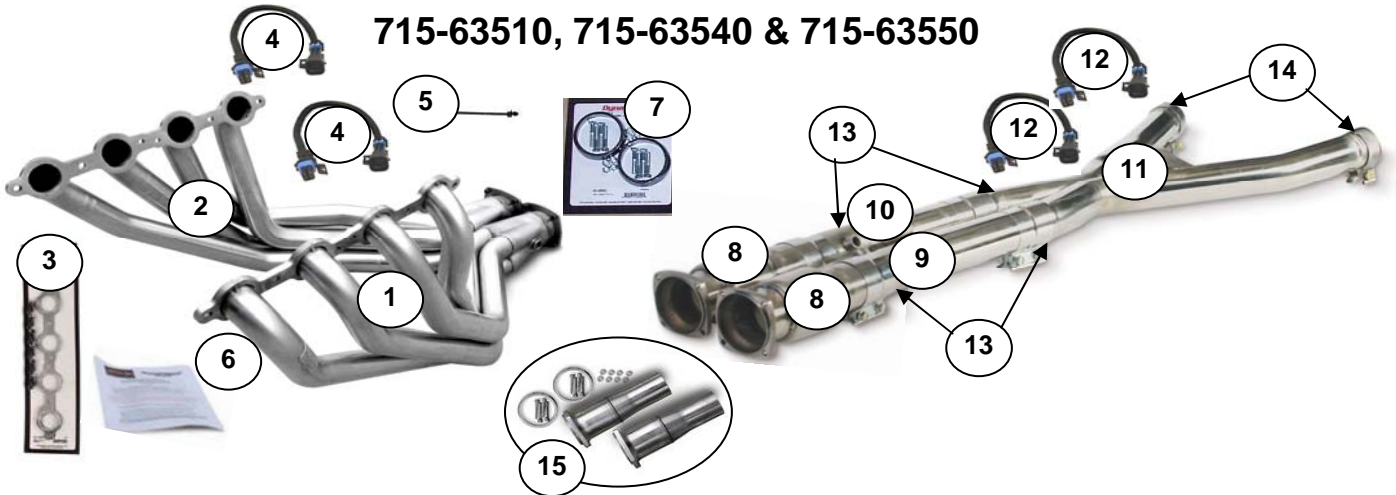

**2009 - 2010 C6 Corvette
715-63510, 715-63540 & 715-63550**

715-63510

Item#	Part#	Desc.	Qty
1	715-63511	HEADER, LEFT SIDE	1
2	715-63512	HEADER, RIGHT SIDE	1
3	794-30000	GASKET KIT	1
4	788-63531	O2 EXTENSION CABLE	2
Not Pictured	794-00843	C-6 MANUAL CLUTCH LINE K	1
5	794-20950	FIR-TREE WIRE TIE	2
6	LIT885	INSTRUCTIONS	1

715-63540 & 715-63550

7	794-00842	DONUT GASKET KIT 3.0	1
8	779-30025	2.50" POWERCAT CONVERTER	2
9	780-31926	LEFT INTERIM TUBE	1
10	780-31927	RIGHT INTERIM TUBE	1
11	780-31938	X PIPE	1
12	788-63532	O2 EXTENSION CABLE	2
Not Pictured	789-00007	CLAMP, ADELL CUSHION .43	6
Not Pictured	789-00010	CLAMP, ADELL CUSHION .62	2
13	789-70250	2.5" BAND CLAMP	4
5	794-20950	FIR-TREE WIRE TIE	2
14	789-60250	CLAMP SINGLE BOLT 2.5" 1	2
15	791-09525	CAT-DELETE KIT	1
6	LIT885	INSTRUCTIONS	1