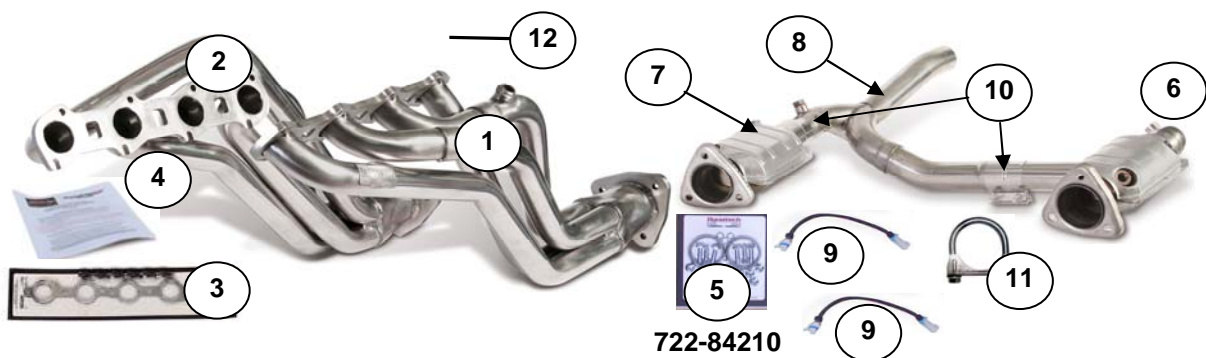

5.4L 3 Valve
99 - 03 Ford F150
722-84210, 722-84220 & 722-84230

722-84210

Item#	Part#	Desc.	Qty
1	722-84211	HEADER, LEFT SIDE	1
2	722-84212	HEADER, RIGHT SIDE	1
3	794-90002	GASKET KIT F150 5.4 TRUC	1
4	LIT1014	INSTRUCTIONS	1

722-84220 & 722-84230

5	794-00840	DONUT GASKET KIT 2.50 TR	1
6	781-84235	CROSSOVER TUBE WITH CAT	1
7	779-25011	CATALYTIC CON. RIGHT SIDE	1
8	781-84236	"Y" PIPE	1
9	788-84220	O2 SENSOR EXT 18"	2
10	789-70250	2.5" BAND CLAMP	2
11	794-01250	MUFFLER CLAMP-2.5" STAIN	1
12	794-20950	FIR-TREE WIRE TIE	4
Not shown	794-84220	Y PIPE HANGER BRACKET	1
4	LIT1014	INSTRUCTIONS	1

NOTE: 722-84230 HAS NOT BEEN SET UP AT THE TIME OF THIS PRINTING